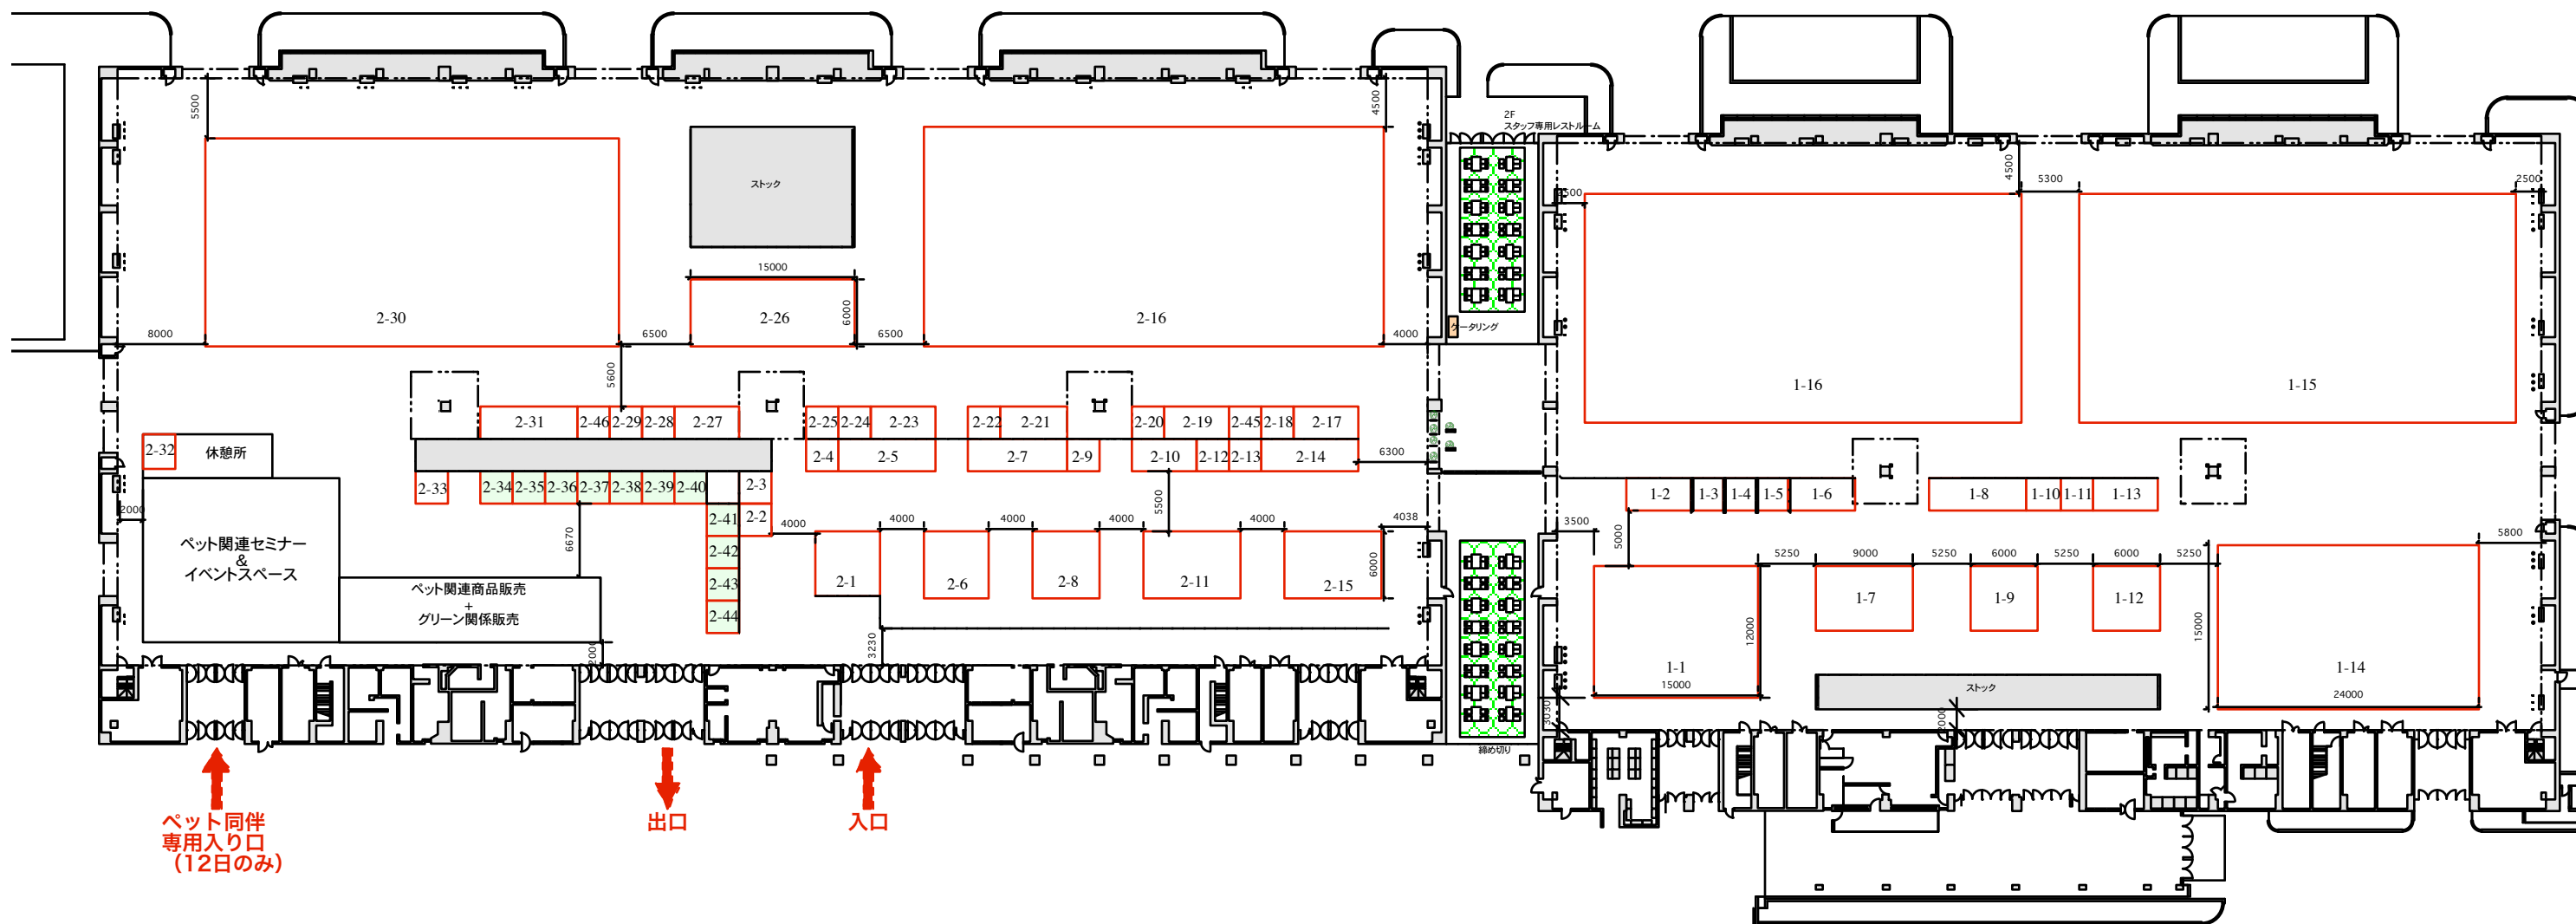

会場図

(2015年03月06日現在)

小間番号
DATE:2015.03.13
scale:S=1/600(A3)
インテックス大阪 1-2号館

2号館

1号館

ペット同伴
専用入り口
(12日のみ)

出口

入口