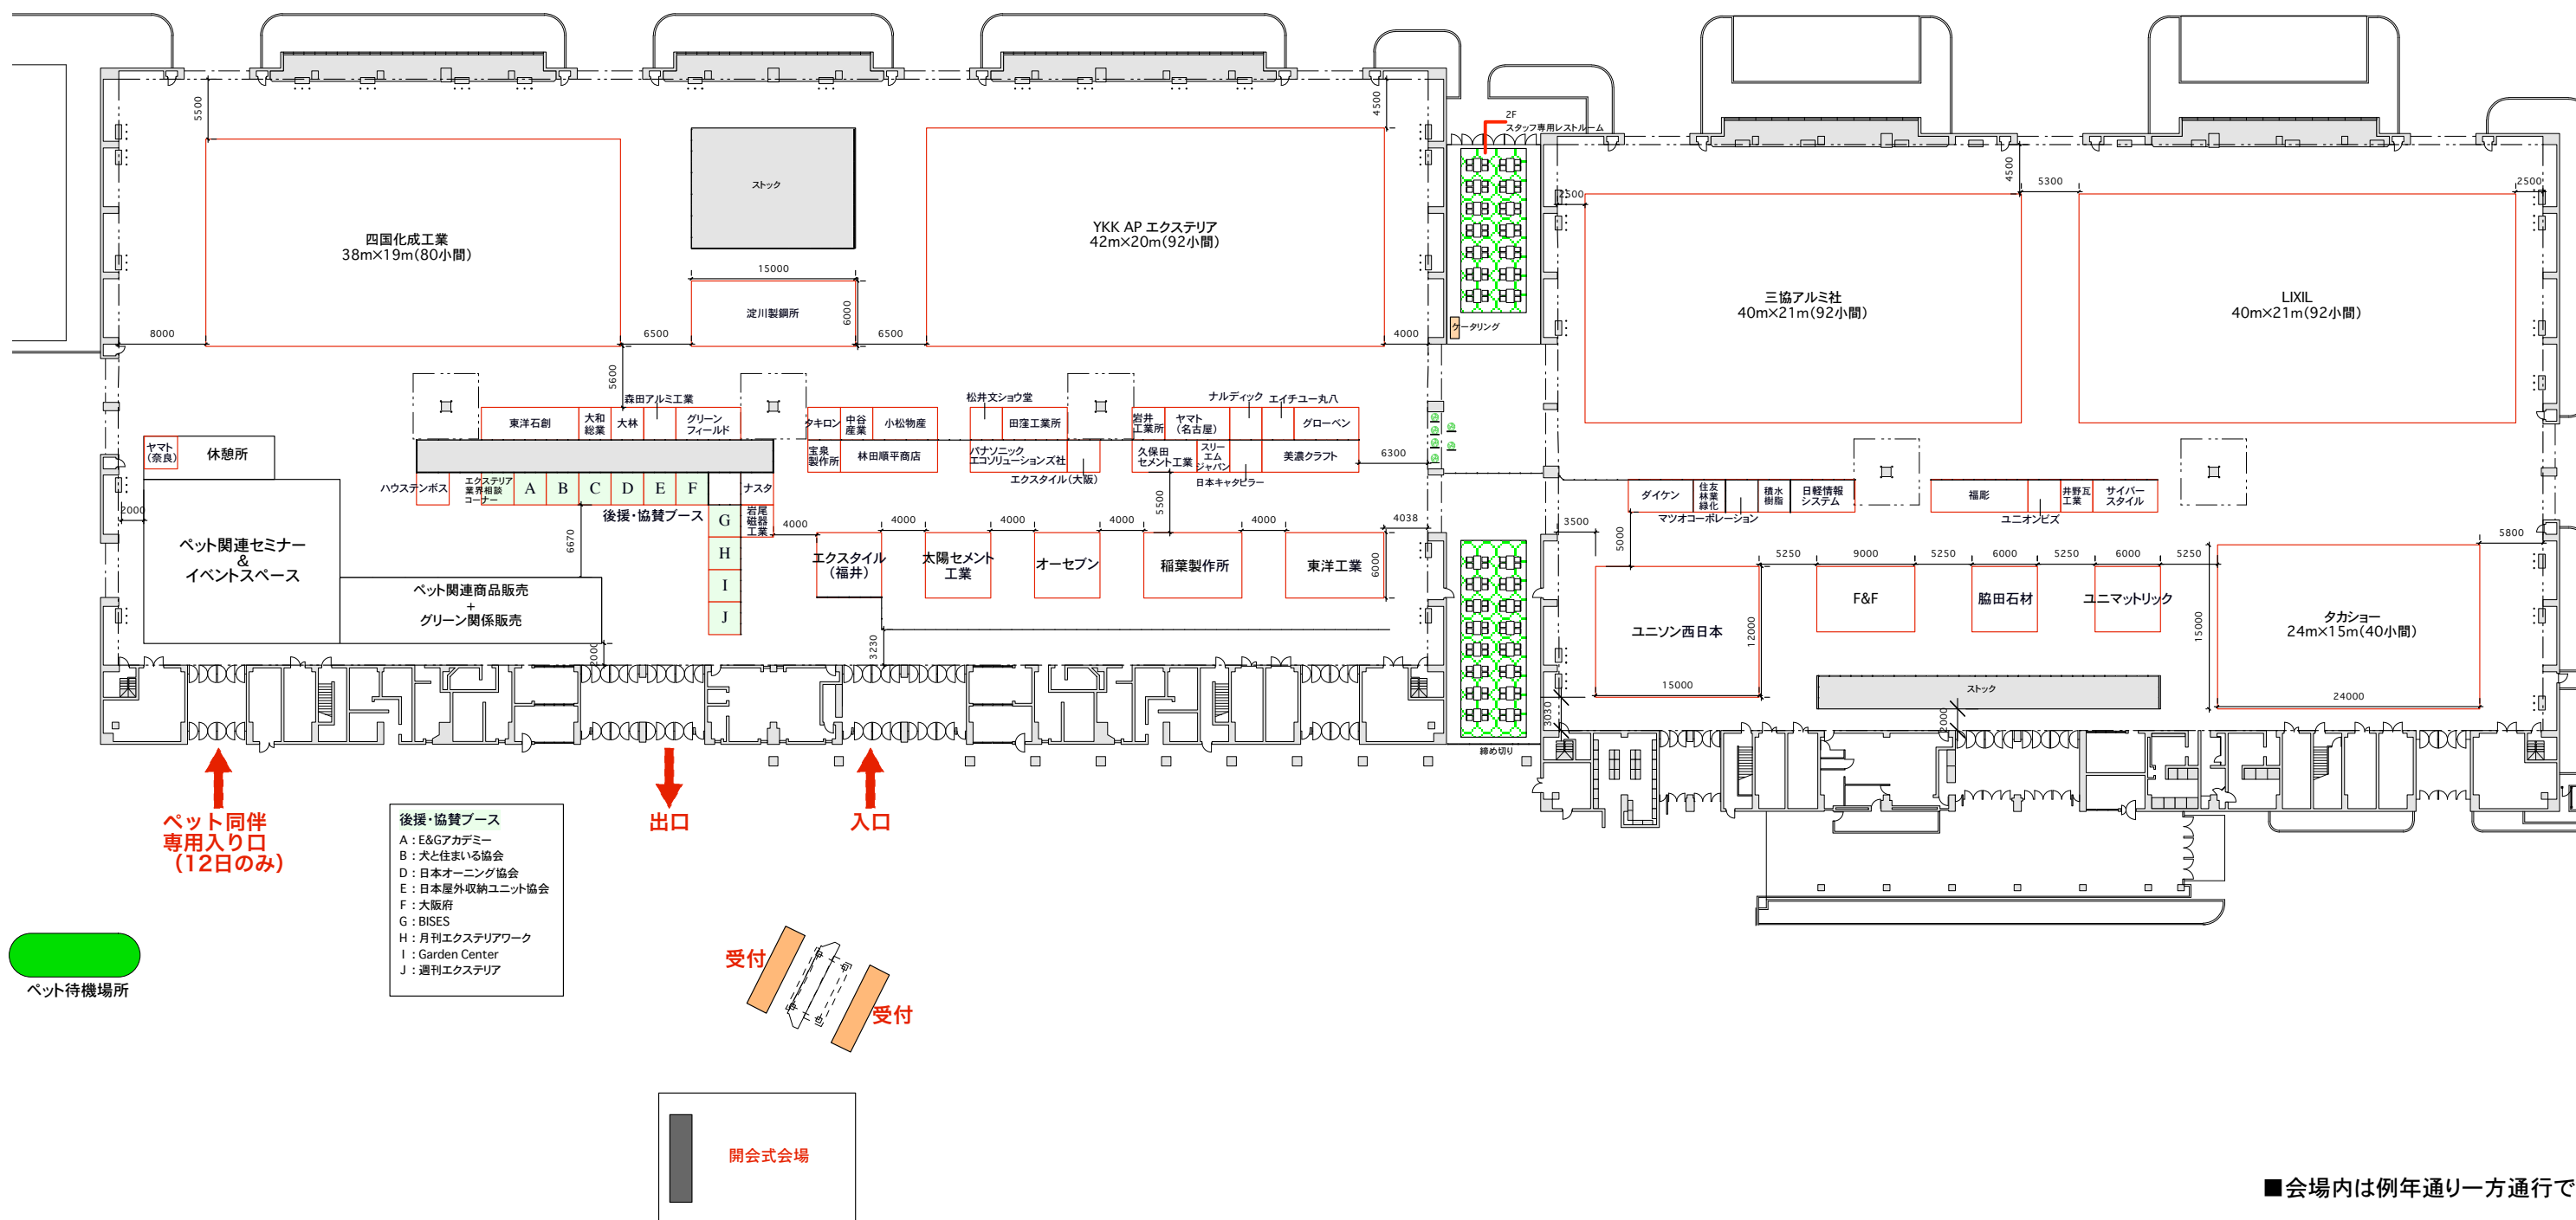

会場図

(2015年03月06日現在)

会場レイアウト

DATE:2015.03.13

scale:S=1/600(A3)

インテックス大阪 1-2号館

インテックス大阪 会場配置図

2号館

1号館

■会場内は例年通り一方通行です

関西エクステリアフェア EXTERIOR FAIR in Kansai 2015	PLACE	OPEN	TITLE	DRAWING TITLE	SCALE	CORRECTION DAY	SHEET No
	インテックス大阪 1号館/2号館	2015.6.11~12	会場図		1:600	2014.12.01 2015.03.03 2014.12.12 2015.03.05 2015.01.05 2015.03.06 2015.01.06	

会場図

(2015年03月06日現在)

小間番号
DATE:2015.03.13
scale:S=1/600(A3)
インテックス大阪 1-2号館

2号館

1号館

ペット同伴
専用入り口
(12日のみ)

出口

入口