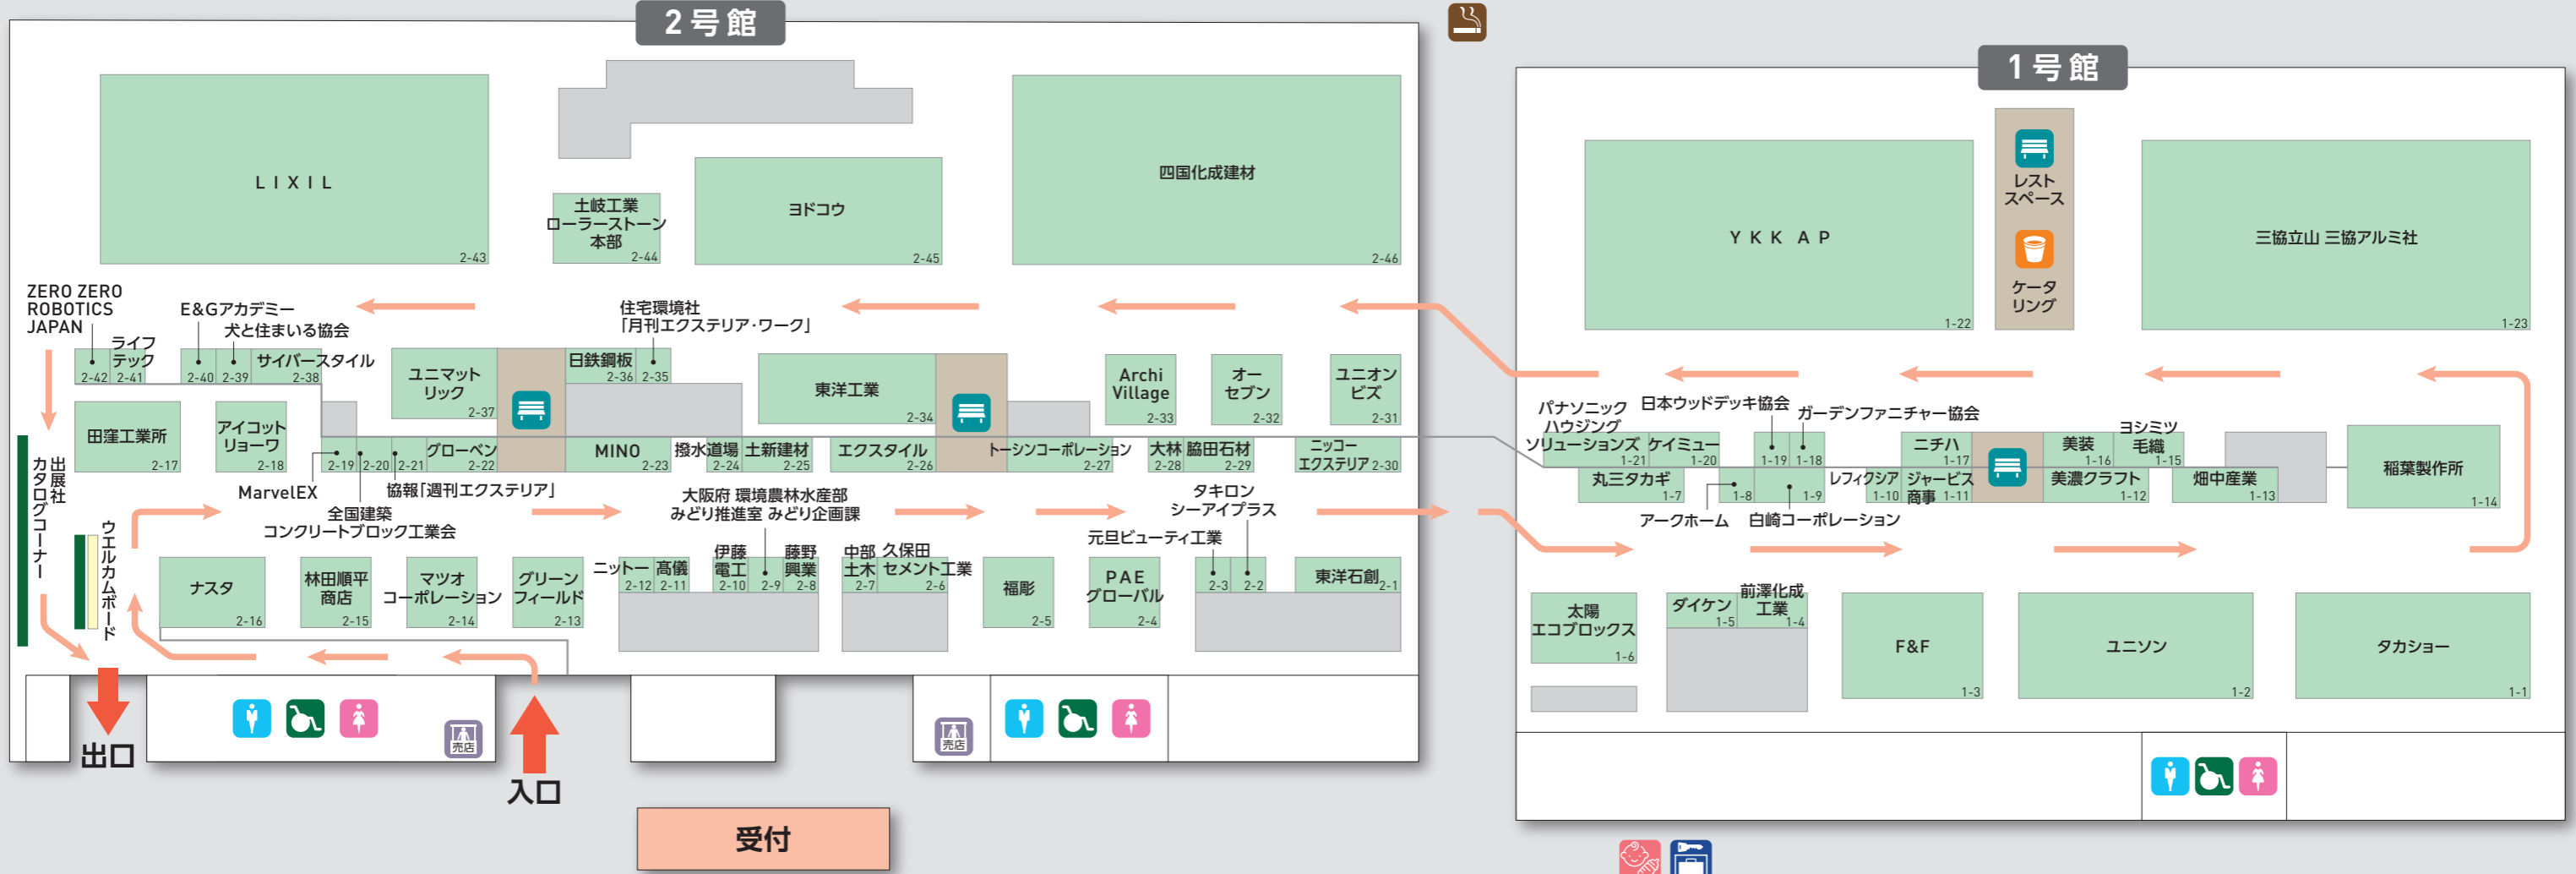

会場マップ

← 場内は一方通行です

🚫 会場内はすべて禁煙です

出展社一覧

ア	1-8 株式会社アークホーム
	2-18 株式会社アイコットリョウワ
	2-33 株式会社Archi Village
	2-40 E&Gアカデミー
	2-10 伊藤電工株式会社
	1-14 株式会社稲葉製作所
	2-39 一般社団法人犬と住まいる協会
	2-26 株式会社エクスタイル
	1-3 株式会社F&F
	2-9 大阪府 環境農林水産部 みどり推進室 みどり企画課
	2-32 オーセブン株式会社
カ	1-18 ガーデンファニチャー協会
	2-3 元旦ビューティ工業株式会社
	2-21 株式会社協報「週刊エクステリア」
	2-6 久保田セメント工業株式会社
	2-13 株式会社グリーンフィールド
	2-22 グローベン株式会社
	1-20 ケイミュー株式会社